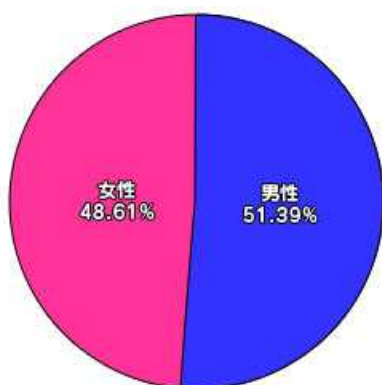

Q?

2008年8月29日

各位

キューエンタテインメント株式会社

Q Online ユーザーアンケート結果発表！

『Angel Love Online』 ユーザーの約50%が女性！

『XenepicOnline』 意外!?大人なユーザーが多い！

キューエンタテインメント株式会社(本社:東京都目黒区 代表取締役 CEO 内海州人)は、同社が運営・配信を行う、Angel Love Online と XenepicOnline のユーザーアンケートの結果を発表いたします。

ユーザーの皆様のご意見公開！

7月に実施いたしました、エンジェルラブオンライン、ゼネピックオンラインのユーザーアンケートの結果をいよいよ発表させていただきます！この度のアンケート結果はかなり興味深い内容となっており、ご自身でお答えになった内容と比べてご覧いただければと存じます。他のユーザーの皆様のお考えと共通する部分、違う部分など、いろいろと参考になるのではないのでしょうか。また、今回お答えいただいたゲームに関する内容については、開発チームとも共有し、今後の開発の参考にさせていただきます。運営に関するお答えについては、弊社、運営チームで今後の運営に活かせるよう取り組んでまいります。最後になりましたが、今回のアンケートへのご協力誠にありがとうございました。心より感謝申し上げます。

ユーザーアンケート結果概要

エンジェルラブオンライン、ゼネピックオンラインの公式サイトに専用アンケートページを用意し、7月17日～31日の期間に、1IDにつき1回のみお答えいただきました。こちらでは代表的な内容のみ公開しておりますが、QOnline サイト(Q ID にてログイン後に閲覧可能)にて、お答えいただいたゲーム内容やサポートに関することまで、すべてを集計して発表しております。エンジェルラブオンラインでは全部で61問、ゼネピックオンラインでは全部で40問の設問数でした。

エンジェルラブオンライン

ユーザーの約50%が女性という結果に。オンラインゲームでは珍しい結果ではないでしょうか。さらに職業を見てみると、主婦・主夫を選択された方が約10%でトップに。女性ユーザーが多いというもうなずけます。