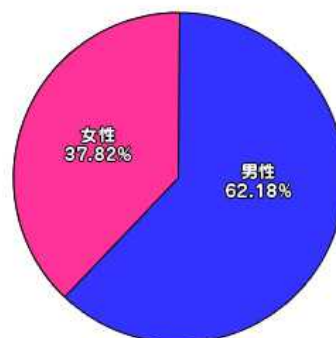

### ユーザーアンケート結果概要

エンジェルラブオンライン、ゼネピックオンラインの公式サイトに専用アンケートページを用意し、7月17日～31日の期間に、1IDにつき1回のみお答えいただきました。こちらでは代表的な内容のみ公開しておりますが、QOnline サイト(Q ID にてログイン後に閲覧可能)にて、お答えいただいたゲーム内容やサポートに関することまで、すべてを集計して発表しております。エンジェルラブオンラインでは全部で61問、ゼネピックオンラインでは全部で40問の設問数でした。

#### エンジェルラブオンライン

ユーザーの約50%が女性という結果に。オンラインゲームでは珍しい結果ではないでしょうか。さらに職業を見てみると、主婦・主夫を選択された方が約10%でトップに。女性ユーザーが多いというもうなずけます。

## ゼネピックオンライン

ユーザーの皆様のお大半が大人の方で、26歳～30歳が一番多く、30歳～35歳が2番目に多いという結果に。また、エンジェルラブオンラインほどではないにしろ、女性ユーザーが約40%もいらっしゃいます。

その他の詳細なデータは QOnline サイトをご覧ください。  
ユーザーアンケートの結果は QOnline サイトにログインしてご覧ください。