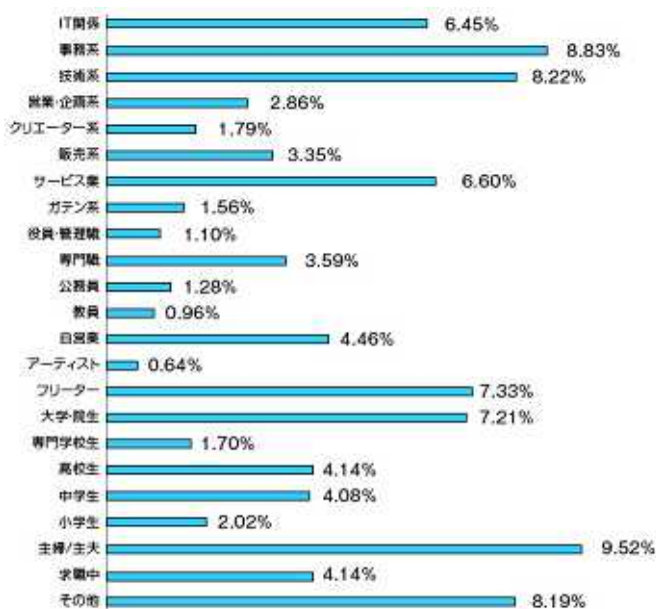

## Q Online ユーザーアンケート結果発表！

『Angel Love Online』 ユーザーの約50%が女性！

『XenepicOnline』 意外!?大人なユーザーが多い！

キューエンタテインメント株式会社(本社:東京都目黒区 代表取締役 CEO 内海州人)は、同社が運営・配信を行う、Angel Love Online と XenepicOnline のユーザーアンケートの結果を発表いたします。

### ユーザーの皆様のご意見公開！

7月に実施いたしました、エンジェルラブオンライン、ゼネピックオンラインのユーザーアンケートの結果をいよいよ発表させていただきます！この度のアンケート結果はかなり興味深い内容となっており、ご自身でお答えになった内容と比べてご覧いただければと存じます。他のユーザーの皆様のお考えと共通する部分、違う部分など、いろいろと参考になるのではないのでしょうか。また、今回お答えいただいたゲームに関する内容については、開発チームとも共有し、今後の開発の参考にさせていただきます。運営に関するお答えについては、弊社、運営チームで今後の運営に活かせるよう取り組んでまいります。最後になりましたが、今回のアンケートへのご協力誠にありがとうございました。心より感謝申し上げます。

### ユーザーアンケート結果概要

エンジェルラブオンライン、ゼネピックオンラインの公式サイトに専用アンケートページを用意し、7月17日～31日の期間に、1IDにつき1回のみお答えいただきました。こちらでは代表的な内容のみ公開しておりますが、QOnline サイト(Q ID にてログイン後に閲覧可能)にて、お答えいただいたゲーム内容やサポートに関することまで、すべてを集計して発表しております。エンジェルラブオンラインでは全部で61問、ゼネピックオンラインでは全部で40問の設問数でした。

#### エンジェルラブオンライン

ユーザーの約50%が女性という結果に。オンラインゲームでは珍しい結果ではないでしょうか。さらに職業を見てみると、主婦・主夫を選択された方が約10%でトップに。女性ユーザーが多いというもうなずけます。