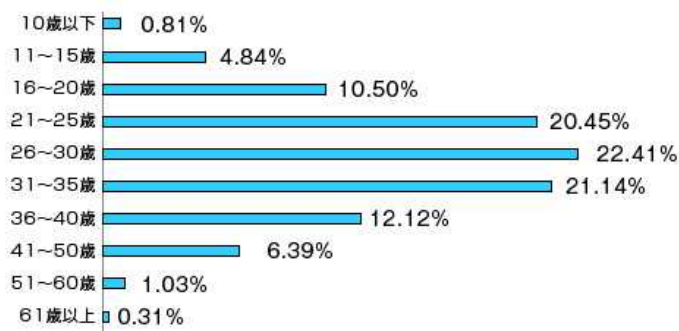

### ユーザーアンケート結果概要

エンジェルラブオンライン、ゼネピックオンラインの公式サイトに専用アンケートページを用意し、7月17日～31日の期間に、1IDにつき1回のみお答えいただきました。こちらでは代表的な内容のみ公開しておりますが、QOnline サイト(Q ID にてログイン後に閲覧可能)にて、お答えいただいたゲーム内容やサポートに関することまで、すべてを集計して発表しております。エンジェルラブオンラインでは全部で61問、ゼネピックオンラインでは全部で40問の設問数でした。

#### エンジェルラブオンライン

ユーザーの約50%が女性という結果に。オンラインゲームでは珍しい結果ではないでしょうか。さらに職業を見てみると、主婦・主夫を選択された方が約10%でトップに。女性ユーザーが多いというもうなずけます。

## ゼネピックオンライン

ユーザーの皆様のお大半が大人の方で、26歳～30歳が一番多く、30歳～35歳が2番目に多いという結果に。また、エンジェルラブオンラインほどではないにしろ、女性ユーザーが約40%もいらっしゃいます。

その他の詳細なデータは QOnline サイトをご覧ください。  
ユーザーアンケートの結果は QOnline サイトにログインしてご覧ください。