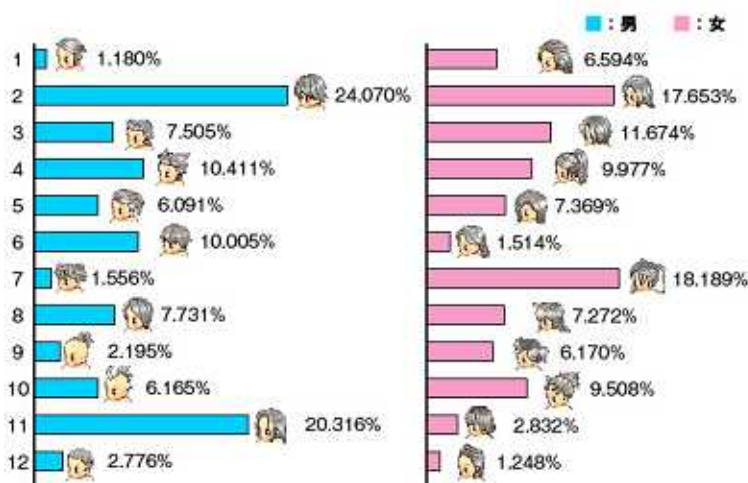

### 所属国分布

前回分析の全体的な割合と比べて、「レベル 20 以上」のキャラクターの分布傾向も大きく変わるところはないようですが、聖光城、風香林、鉄機塞の比率が前回分析の数値と比べるとわずかに高い模様です。

### 髪型

男性キャラクターの髪型はレベル 20 以上でも 2 番、11 番の 2 つが人気となっています。

います。

10 番等の特徴のある世紀末ヘア(?) も意外に人気があるようです。

女性キャラクターでは 2 番のロングヘア、7 番のツインテールの人気が変わらず高いようですが、男性とは違い他の髪型の選択率も高く、満遍なく選択されている印象があります。女性個々のお洒落心が、多様なスタイルを生んでいるといったところでしょうか！？

割合としては大きく変動はないものの、アルテミスのデータ追加とレベル 19 以下のキャラクターデータを省いたことで、細かな変動が見られる項目となっています。

### レベル分布

抽出データ中最も低いレベル帯となる事もあってか、20レベル帯のキャラクターが割合として非常に多い結果となっています。レベルが 5 刻みで上がるごとに (Lv25→Lv30 など) キャラクターが多くなる傾向があり、キリのよいレベル数値をひとまずの目標として目指す方が多いものと思われる。

5 月 29 日に実装された「緑の聖域」アップデートにより 6 月時点でのキャラクターのレベル上限は 120 レベルとなっておりますが、実装から間もない事もあって、さすがにまだ 120 レベルに到達した方はいらっしゃらないようです。